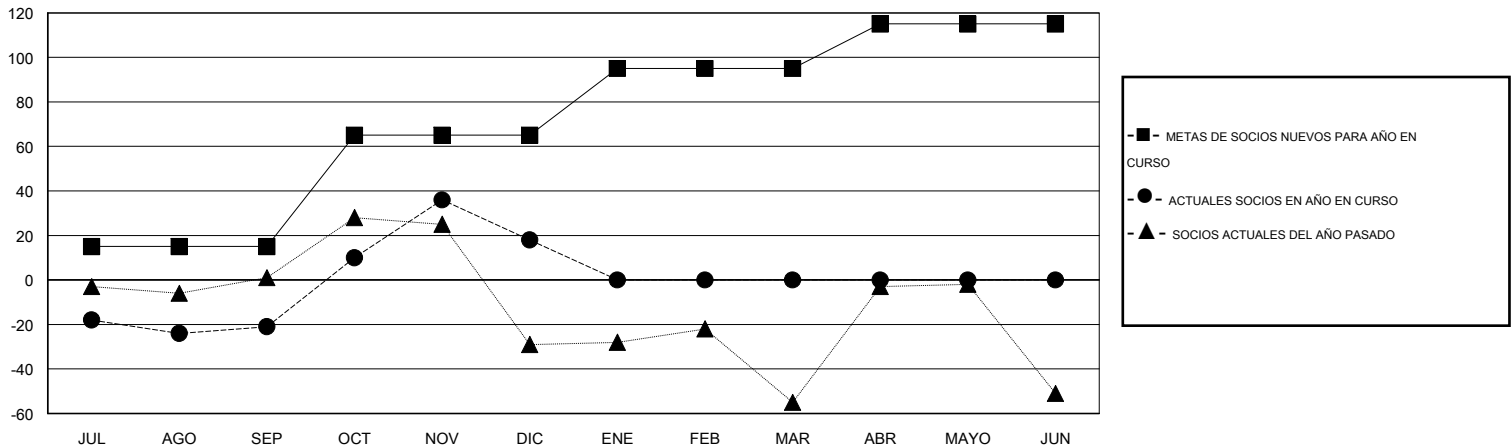

MONTHLY MEMBERSHIP PROGRESS REPORT

District O 2

Results as of: 12/31/2016

GMT: Pedro Marrello

UBICACIÓN ARGENTINA

GMT DE AE 3

Clubes					socios				
RESULTADOS DE 2016-2017					RESULTADOS DE 2016-2017				
TRIMESTRE	META DE CLUBES NUEVOS	NUEVOS CLUBES	CLUBES DADOS DE BAJA	GANANCIA/PÉRDIDA NETA	TRIMESTRE	META DE SOCIOS NUEVOS	SOCIOS FUNDADORES Y NUEVOS SOCIOS AÑADIDOS	SOCIOS DADOS DE BAJA	GANANCIA/PÉRDIDA NETA
JUL/AGO/SEP	0	1	1	0	JUL/AGO/SEP	15	47	68	-21
OCT/NOV/DIC	1	1	0	1	OCT/NOV/DIC	50	97	58	39
ENE/FEB/MAR	1	0	0	0	ENE/FEB/MAR	30	0	0	0
ABR/MAYO/JUN	0	0	0	0	ABR/MAYO/JUN	20	0	0	0

METAS Y CIFRA ACUMULATIVA DE CLUBES NUEVOS

METAS Y CIFRA ACUMULATIVA DE SOCIOS

CLUBES DADOS DE BAJA: 1	36 CLUBS OF 77 AÑADIERON 1 O MÁS SOCIOS NUEVOS	DISTRIBUCIÓN POR SEXO
		MASCULINO 805 (43.35%)
		FEMENINO 1,052 (56.65%)
SOCIOS DADOS DE BAJA	CLIC AQUÍ PARA DATOS DE SALUD DE CLUB	SOCIOS EN UNIDAD FAMILIAR 740
FALLECIDOS 7		CABEZA DE FAMILIA 342
CLUB CANCELADO 0		NO ES CABEZA DE FAMILIA 398
OTRO 119		
TOTAL 126		