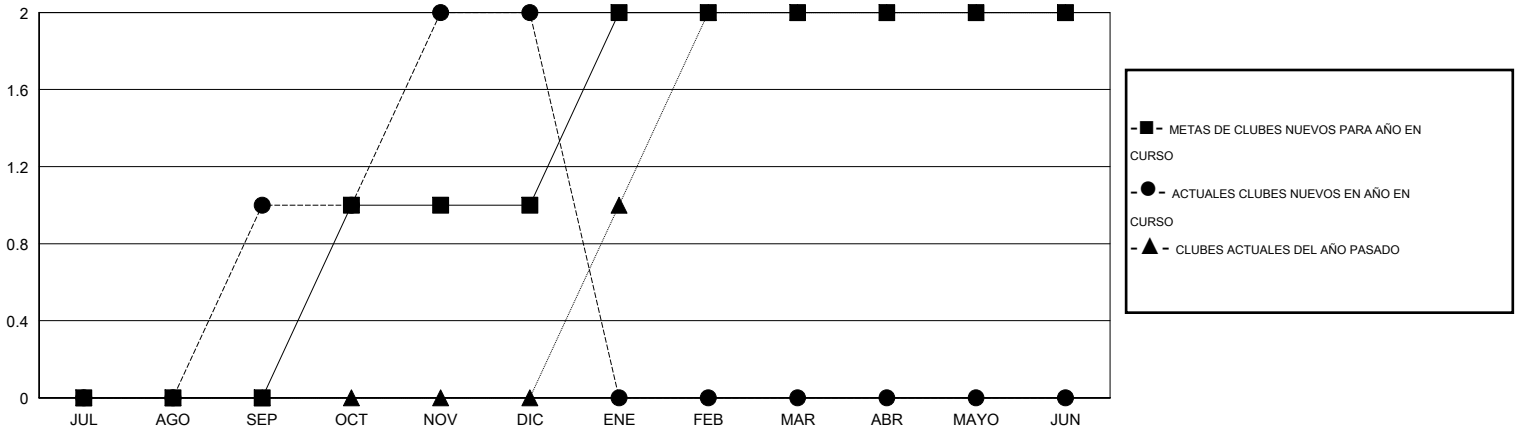

MONTHLY MEMBERSHIP PROGRESS REPORT

District O 2

Results as of: 12/31/2016

GMT: Pedro Marrello

UBICACIÓN ARGENTINA

GMT DE AE 3

Clubes					socios				
RESULTADOS DE 2016-2017					RESULTADOS DE 2016-2017				
TRIMESTRE	META DE CLUBES NUEVOS	NUEVOS CLUBES	CLUBES DADOS DE BAJA	GANANCIA/PÉRDIDA NETA	TRIMESTRE	META DE SOCIOS NUEVOS	SOCIOS FUNDADORES Y NUEVOS SOCIOS AÑADIDOS	SOCIOS DADOS DE BAJA	GANANCIA/PÉRDIDA NETA
JUL/AGO/SEP	0	1	1	0	JUL/AGO/SEP	15	47	68	-21
OCT/NOV/DIC	1	1	0	1	OCT/NOV/DIC	50	97	58	39
ENE/FEB/MAR	1	0	0	0	ENE/FEB/MAR	30	0	0	0
ABR/MAYO/JUN	0	0	0	0	ABR/MAYO/JUN	20	0	0	0

METAS Y CIFRA ACUMULATIVA DE CLUBES NUEVOS

METAS Y CIFRA ACUMULATIVA DE SOCIOS

CLUBES DADOS DE BAJA: 1	36 CLUBS OF 77 AÑADIERON 1 O MÁS SOCIOS NUEVOS	DISTRIBUCIÓN POR SEXO
		MASCULINO 805 (43.35%)
		FEMENINO 1,052 (56.65%)
SOCIOS DADOS DE BAJA	CLIC AQUÍ PARA DATOS DE SALUD DE CLUB	SOCIOS EN UNIDAD FAMILIAR 740
FALLECIDOS 7		CABEZA DE FAMILIA 342
CLUB CANCELADO 0		NO ES CABEZA DE FAMILIA 398
OTRO 119		
TOTAL 126		